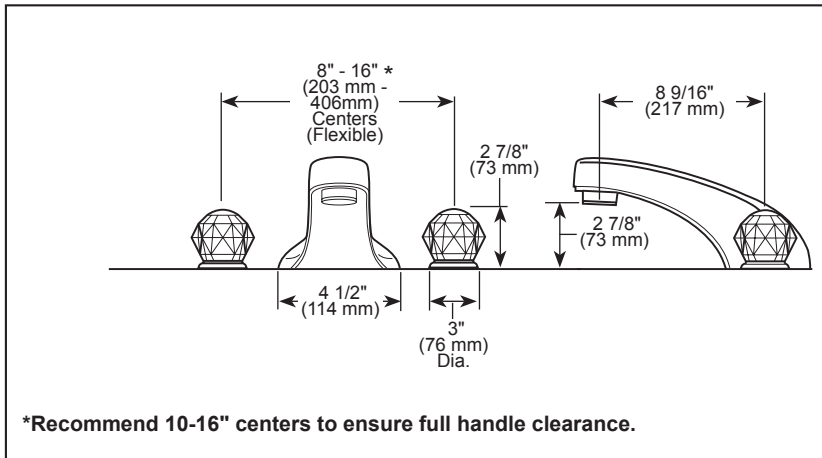

COMPLIES WITH:

- ASME A112.18.1 / CSA B125.1

Delta Faucet Company reserves the right (1) to make changes in specifications and materials, and (2) to change or discontinue models, both without notice or obligation. Dimensions are for reference only. See current full-line price book or www.deltafaucet.com for finish options and product availability.

Delta Faucet Company

55 E. 111th Street, Carmel, IN 46280
350 South Edgeware Road, St. Thomas, ON N5P 4L1
© 2026 Delta Faucet Company