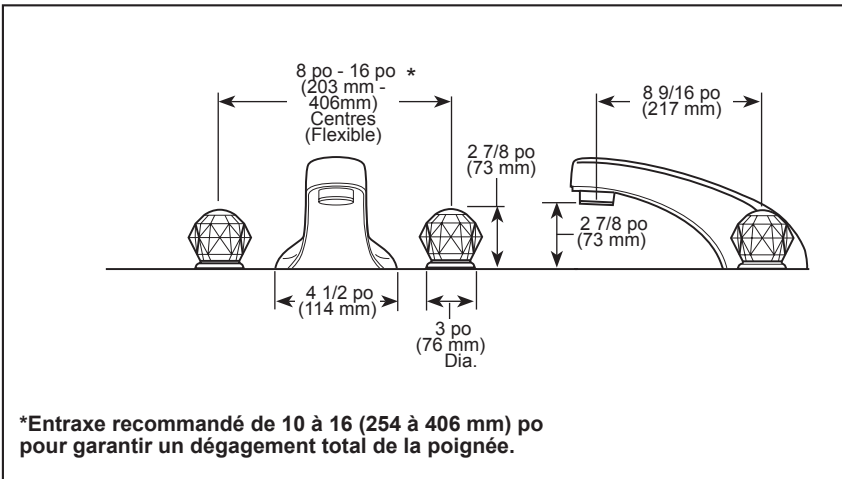

see what Delta can do™

ROMAN TUB/WHIRLPOOL FAUCET TRIM

- Classic Series
- Three Hole Installation

STANDARD SPECIFICATIONS:

- Solid brass spout body
- Includes lever handles
- Temperature and volume controlled with handles
- There are separate specification sheets on each rough-in kit if more details are required
- Rough-In kit must also be ordered to complete installation
 - R2700 or R2707 for three hole
 - RP23601 for three hole 10" fixed installation

- Série Classique
- Installation à 3 trous

SPÉCIFICATIONS STANDARDS :

- Corps du bec en laiton massif
- Comprend des poignées à levier
- Contrôle de la température et du volume à l'aide des poignées.
- Des fiches techniques distinctes sont disponibles pour chaque trou de robinetterie brute si plus de détails sont nécessaires
- La robinetterie brute doit être commandée pour compléter l'installation
 - R2700 ou R2707 pour trois trous
 - RP23601 pour installation fixe à trois trous de 10 po (254 mm)